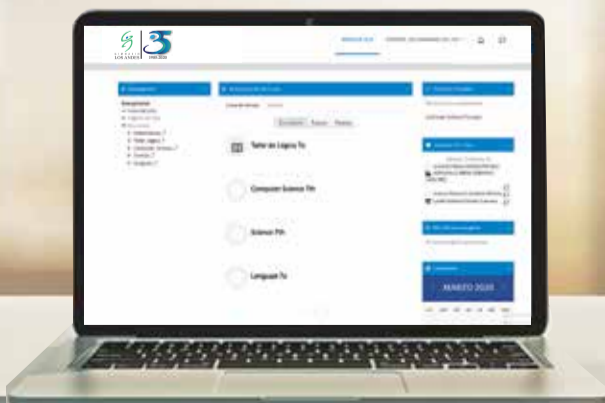

## BIENVENIDOS

En la parte superior derecha encontrará la pestaña **Comunidad**

- 1 Por favor ingrese a alguno de los siguientes vínculos   
[www.gimandes.edu.co](http://www.gimandes.edu.co) • <http://comunidad.gimandes.edu.co/>  
<http://comunidad1.gimandes.edu.co/>

2. Hacer clic  sobre el banner **AULA VIRTUAL**

ACCEDER

3. Hacer clic  sobre el botón **ACCEDER**

4. User name: [códigoestudiante@gimandes.edu.co](mailto:códigoestudiante@gimandes.edu.co) ejemplo: (11111@gimandes.edu.co)  
Password: **Glanumerodedocumentodeidentidad** ejemplo: (Gla00000000)