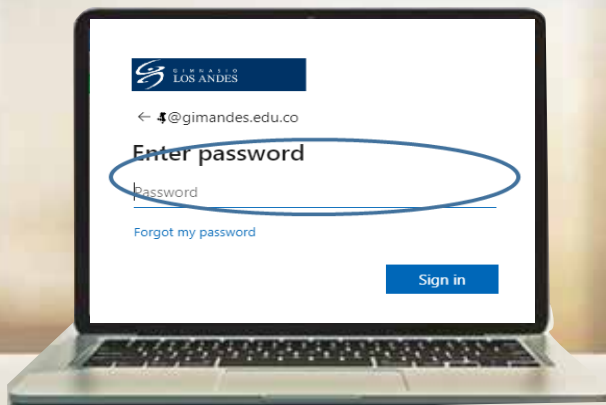

BIENVENIDOS

En la parte superior derecha encontrará la pestaña **Comunidad**

- 1 Por favor ingrese a alguno de los siguientes vínculos 
www.gimandes.edu.co • <http://comunidad.gimandes.edu.co/>
<http://comunidad1.gimandes.edu.co/>

2. Hacer clic  sobre el banner **MICROSOFT TEAMS**

3. Hacer clic  sobre el botón **NEXT**

4. Hacer clic  sobre el botón **SIGN IN**

User name: códigoestudiante@gimandes.edu.co ejemplo: (1111@gimandes.edu.co)
Password: [Glanumerododocumentodeidentidad](#) ejemplo: (Gla00000000)