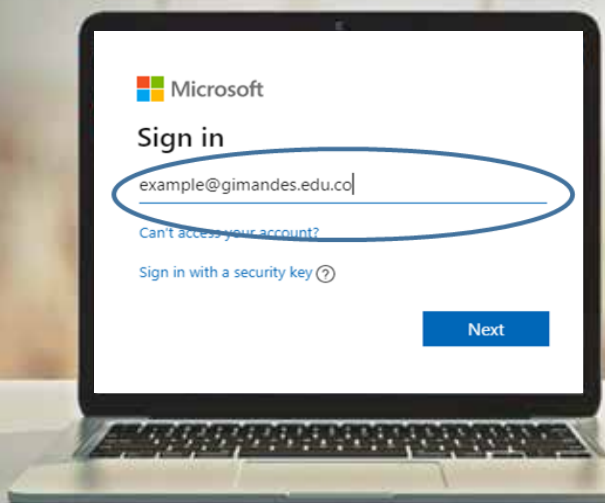

BIENVENIDOS

En la parte superior derecha encontrará la pestaña **Comunidad**

- 1 Por favor ingrese a alguno de los siguientes vínculos 
www.gimandes.edu.co • <http://comunidad.gimandes.edu.co/>
<http://comunidad1.gimandes.edu.co/>

2. Hacer clic  sobre el banner **MICROSOFT TEAMS**

3. Hacer clic  sobre el botón **NEXT**

4. Hacer clic  sobre el botón **SIGN IN**

User name: códigoestudiante@gimandes.edu.co ejemplo: (1111@gimandes.edu.co)
Password: [Glanumerododocumentodeidentidad](#) ejemplo: (Gla00000000)